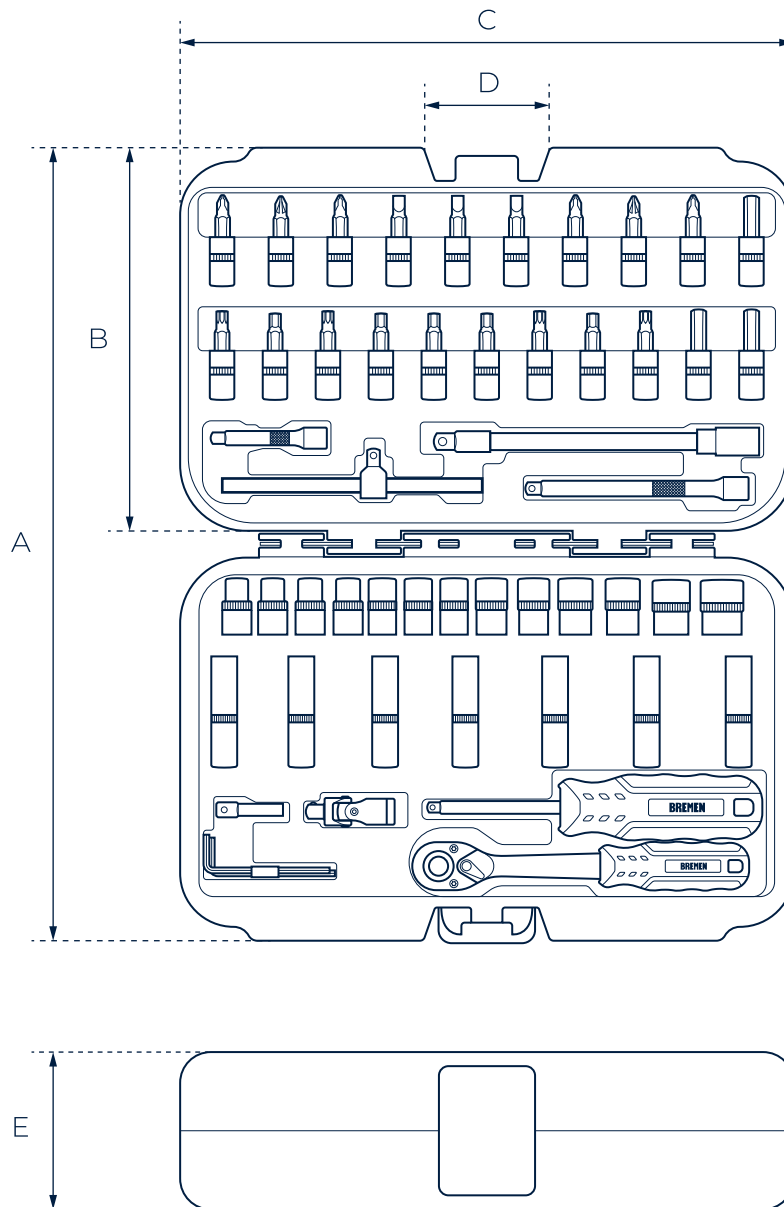

Juego de Bocallaves con Accesorios

ENCASTRE **1/4"** | PUNTA **Hexagonal** | PIEZAS **53** | PRESENTACIÓN **Caja**

Características

- | Piezas fabricadas en acero Cr-V.
- | Llave Crique y Destornillador con empuñadura ergonómica de TP y TPR.
- | Maletín rígido con traba metálica, cavidades numeradas para una organización precisa por tamaño, y bisagras reforzadas y desmontables.
- | Disponibilidad de piezas sueltas compatibles para reposición.

Contenido

- | Encastre 1/4" (41 Piezas):
 - Bocallaves Hexagonales Encastre 1/4":
13 Bocallaves cortas: 4, 4.5, 5, 5.5, 6, 7, 8, 9, 10, 11, 12, 13 & 14 mm.
7 Bocallaves largas: 6, 7, 8, 10, 11, 12 & 13 mm.
 - 21 Bocallaves con punta:
Torx: T10, T15, T20, T25, T30 & T40.
Hexagonales: 3, 4, 5, 6, 7 & 8 mm.
Phillips: #1, #2 & #3.
Pozidriv: #1, #2 & #3.
Planas: 4, 5.5 & 7 mm.
- | Accesorios (12 Piezas):
 - 1 Movimiento Universal.
 - 1 Manija T deslizable 115 mm.
 - 1 Barra de extensión flexible.
 - 1 Manija de Fuerza 150 mm.
 - 1 Adaptador Hexagonal.
 - 2 Barra de extensión 50 mm & 100 mm.
 - 1 Llave Crique 72 dientes.
 - 4 Llaves Hexagonales 1.27, 1.5, 2 & 2.5 mm.
- | Almacenamiento:
 - Maletín rígido.

Usos

- | Armado y Reparación.
- | Automotriz.
- | Industrial.

Dimensiones

CÓDIGO	A (mm)	B (mm)	C (mm)	D (mm)	E (mm)	G	Dimensiones Caja (mm) (Alto x ancho x largo)
6728	395	190	240	50	58	4140	285 x 255 x 62